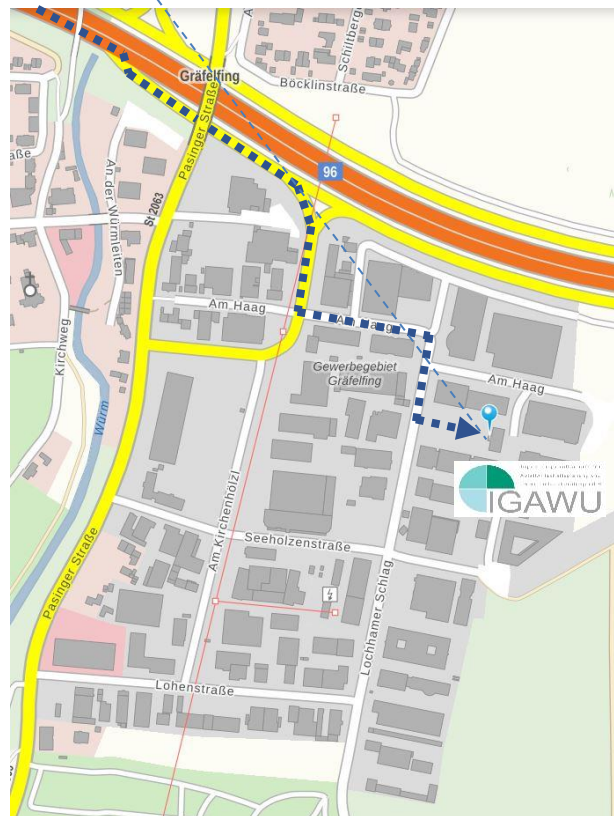

Anfahrt über A96