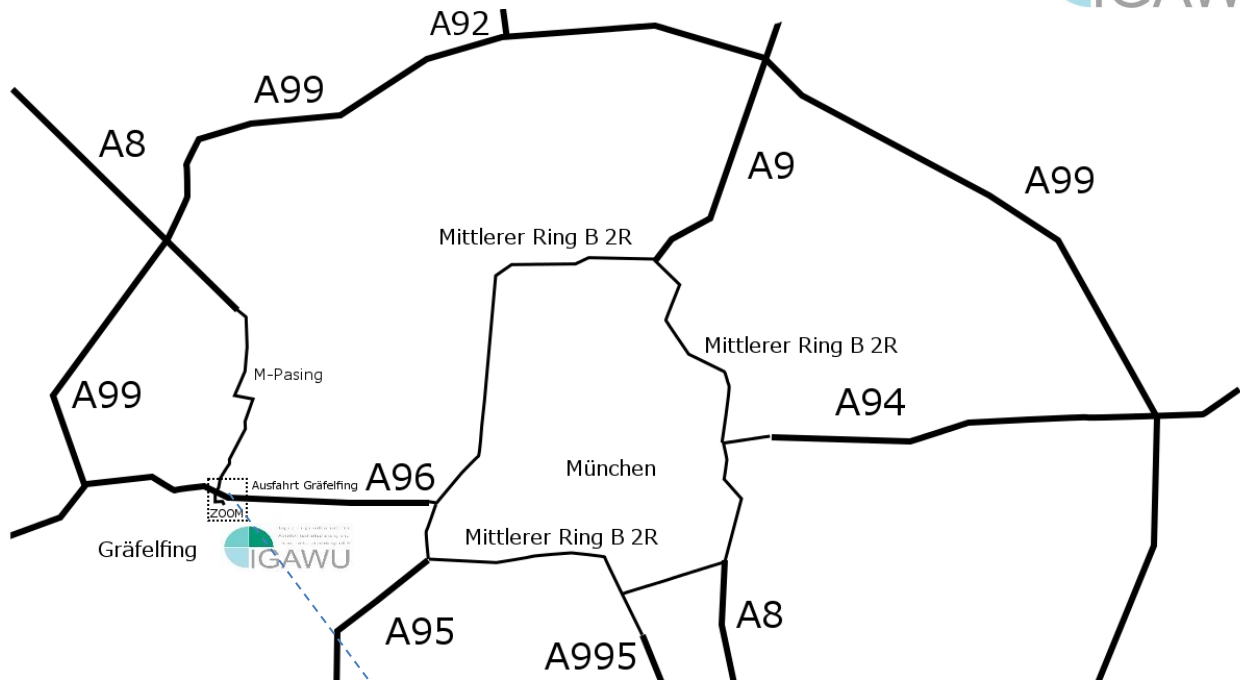

So finden Sie mit dem Auto zu uns:

A8 Aus Richtung Stuttgart / Augsburg

- Ab Kreuz München West auf die A99 abbiegen
- Am Autobahnenende auf A96 Richtung Garmisch-Partenkirchen/München-Zentrum fahren (dazu auf den linken Fahrstreifen bleiben)
- Bei Ausfahrt 36b-Gräfelfing abfahren
- weiter siehe unten

A9 aus Richtung Nürnberg / Berlin oder A92 vom Flughafen München

- Ab Kreuz Neufahrn auf der A92 Richtung Stuttgart fahren
- Am Autobahnkreuz München-Feldmoching links bleiben und auf A99 Richtung Stuttgart/Lindau fahren
- Auf der A99 links bleiben und der Beschilderung für A96 Lindau/Kreuz München-West folgen
- Am Autobahnenende auf A96 Richtung Garmisch-Partenkirchen/München-Zentrum fahren (dazu auf den linken Fahrstreifen bleiben)
- Bei Ausfahrt 36b-Gräfelfing abfahren
- weiter siehe unten

A96 aus Richtung Lindau

- Beim Autobahndreieck München Süd-West Links bleiben und der A96 weiter folgen (Richtung M-Zentrum)
- Bei Ausfahrt 36b-Gräfelfing abfahren
- weiter siehe unten

Ab Ausfahrt Gräfelfing

Anfahrt über A96

Quelle: Bayernatlas